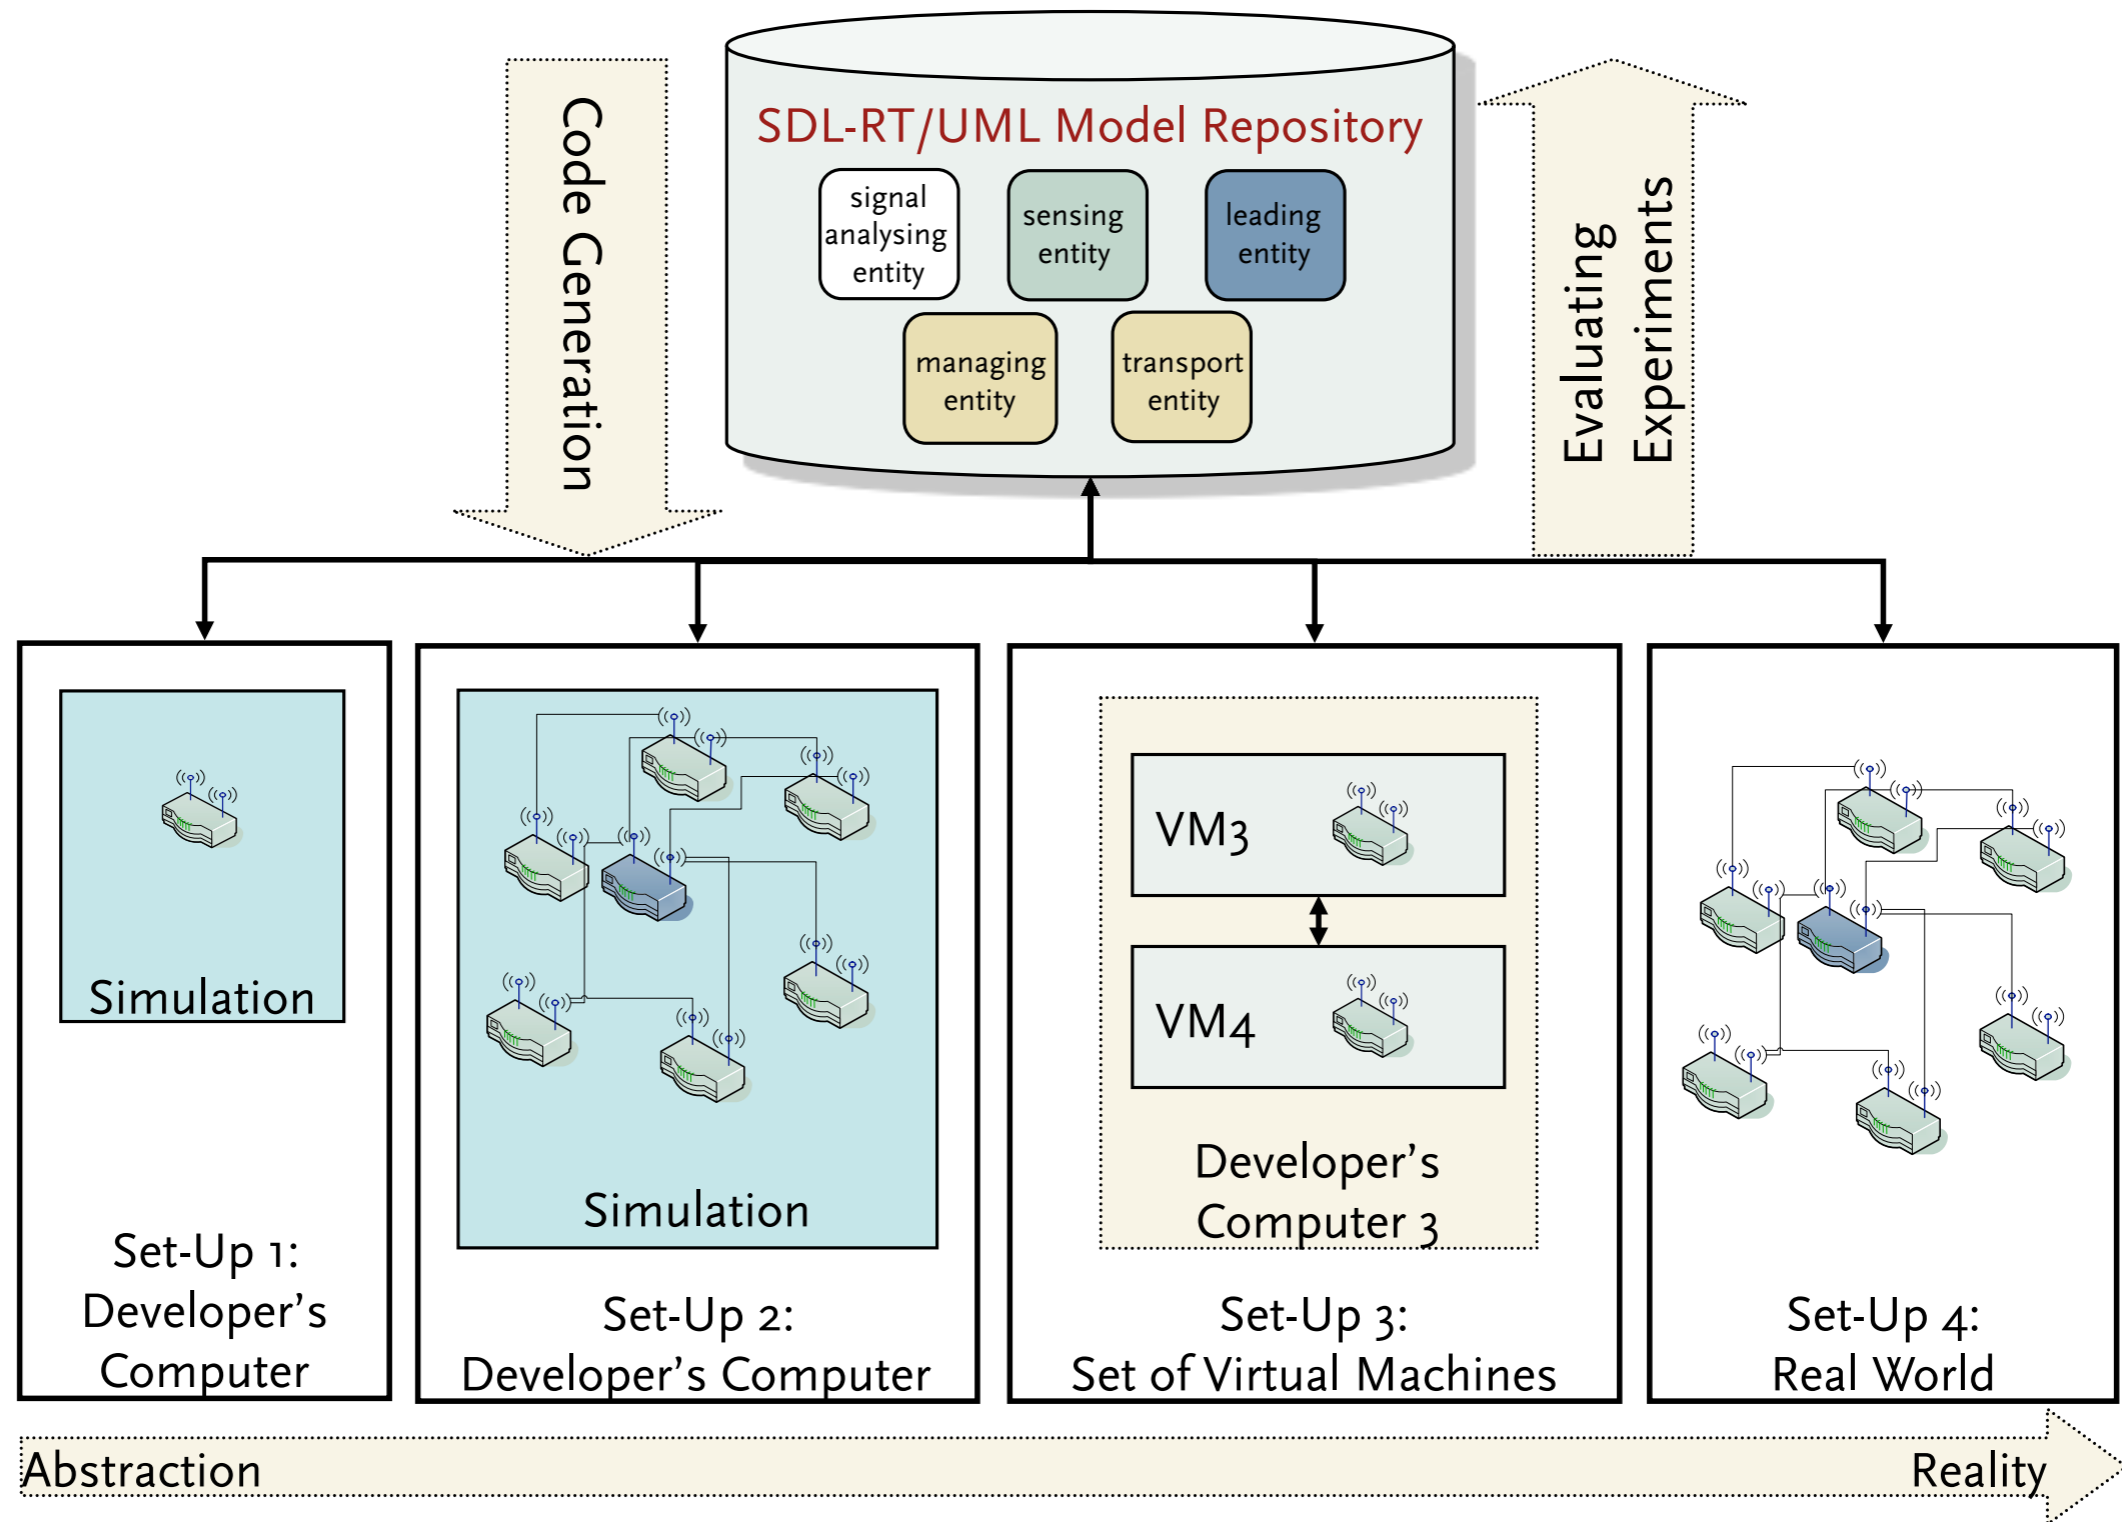

Projekt Erdbeben

Early Warning and Rapid Response

Praktikumsveranstaltung

Informationen zur Veranstaltung

- <http://www.informatik.hu-berlin.de/forschung/gebiete/sam/Lehre/projekt-erdbeben-early-warning-and-rapid-response>
- Per Mail über Goya

SOSEWIN Early Warning Service

Early Warning Service

Test Set-Ups

GAF4WSN

Wechsel zur EGU Präsentation

Fragen?