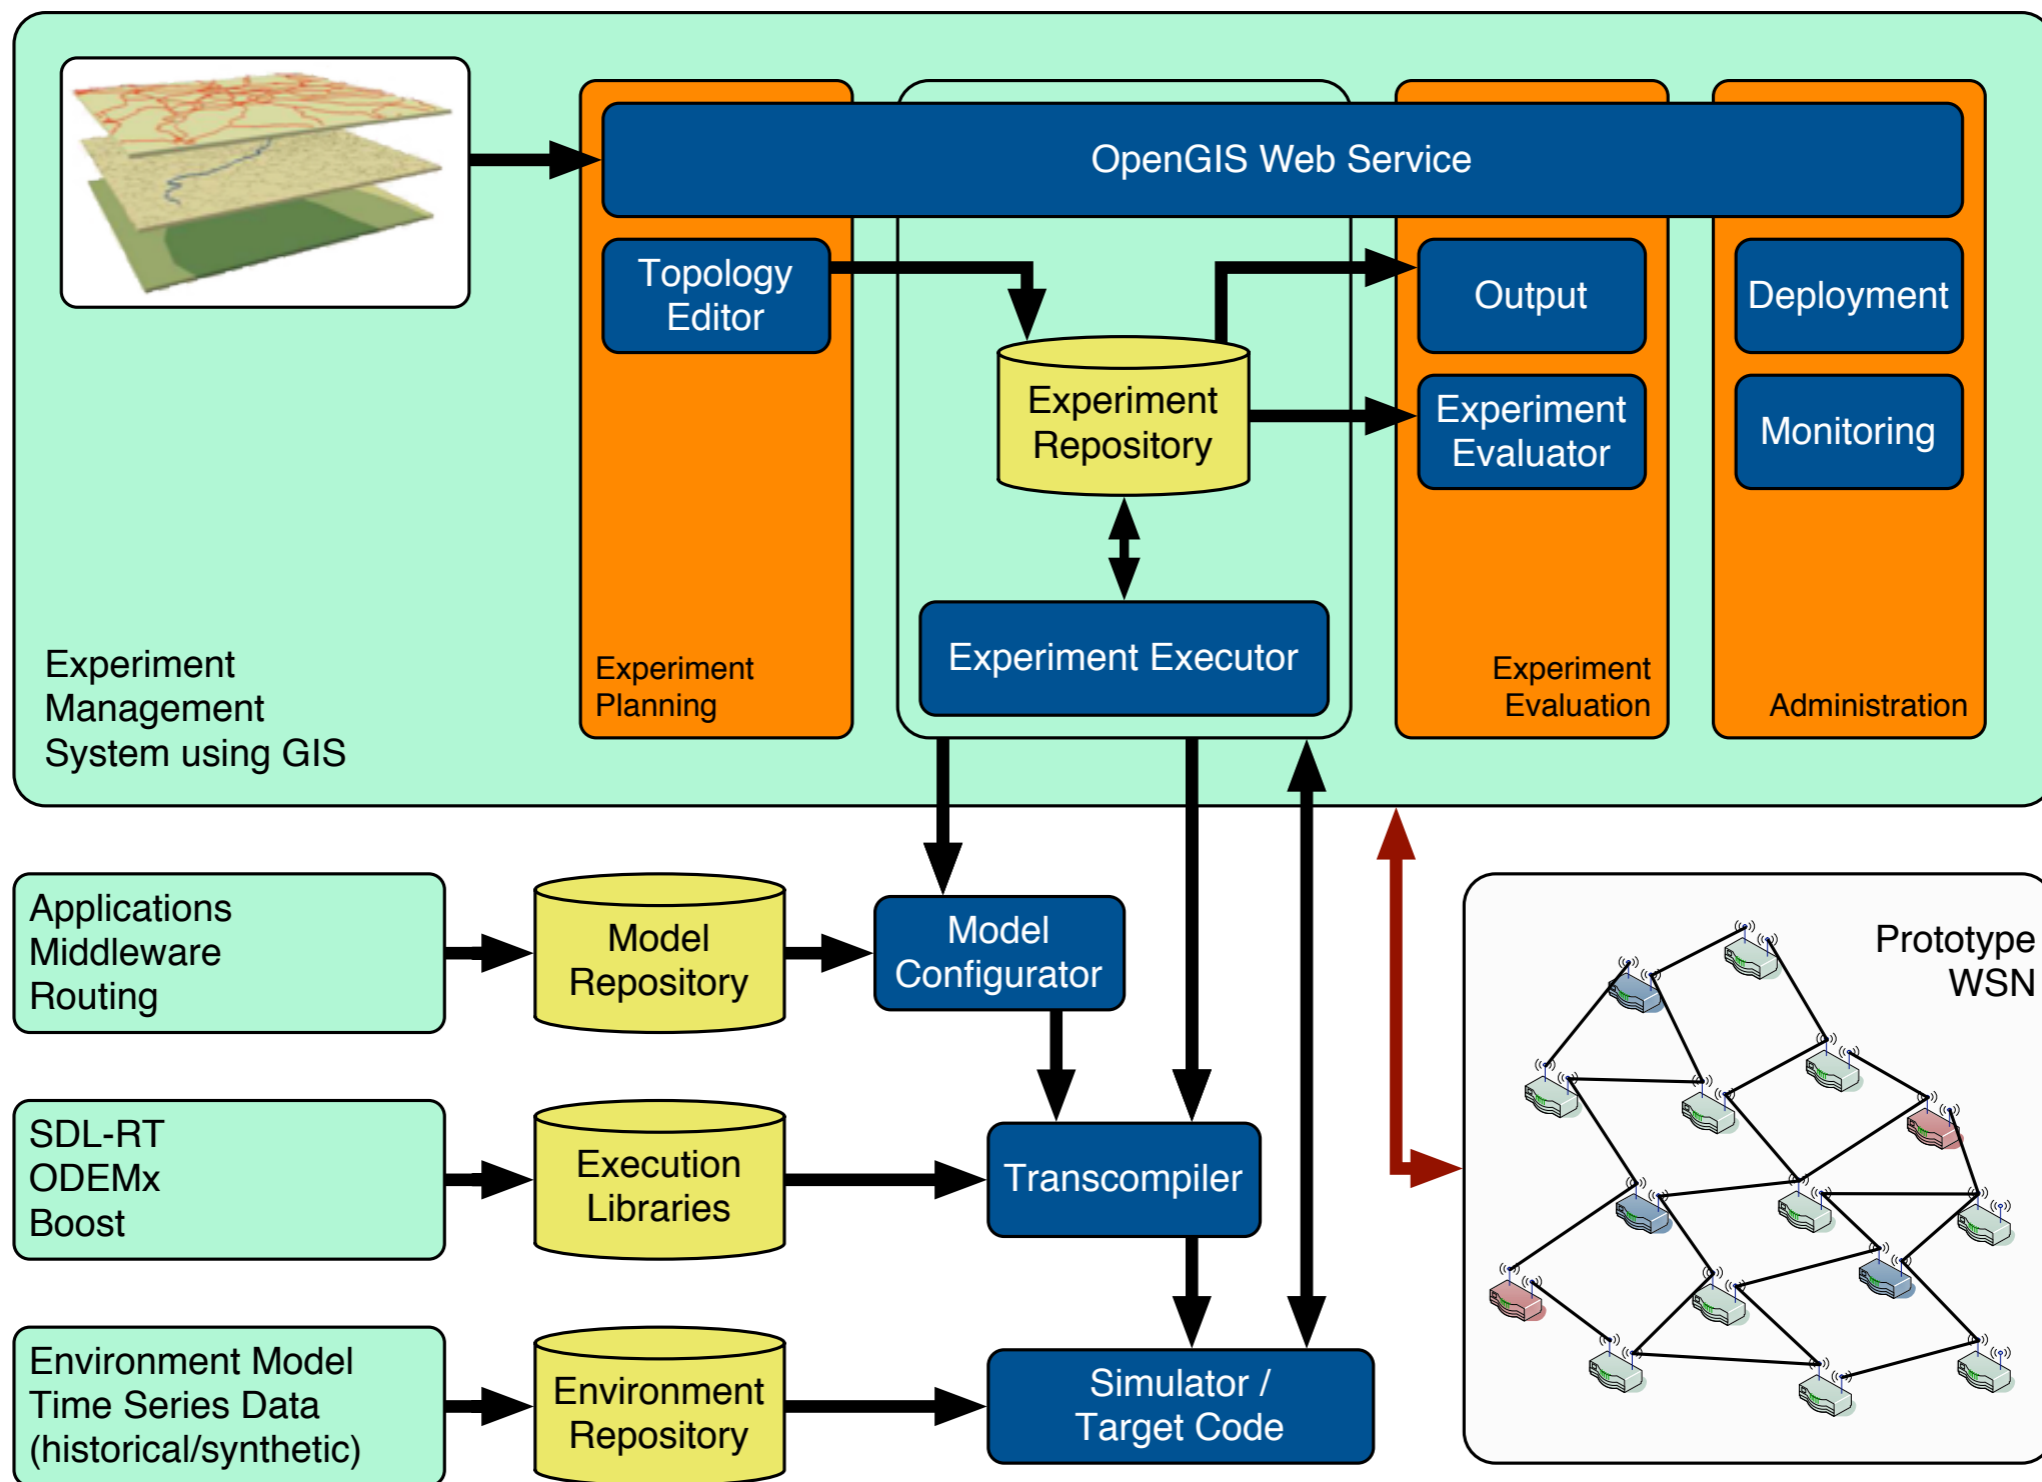

Projekt Erdbeben

Early Warning and Rapid Response

Praktikumsveranstaltung

Informationen zur Veranstaltung

- <http://www.informatik.hu-berlin.de/forschung/gebiete/sam/Lehre/projekt-erdbeben-early-warning-and-rapid-response>
- Per Mail über Goya

SOSEWIN Early Warning Service

Early Warning Service

Test Set-Ups

GAF4WSN

Wechsel zur EGU Präsentation

Fragen?