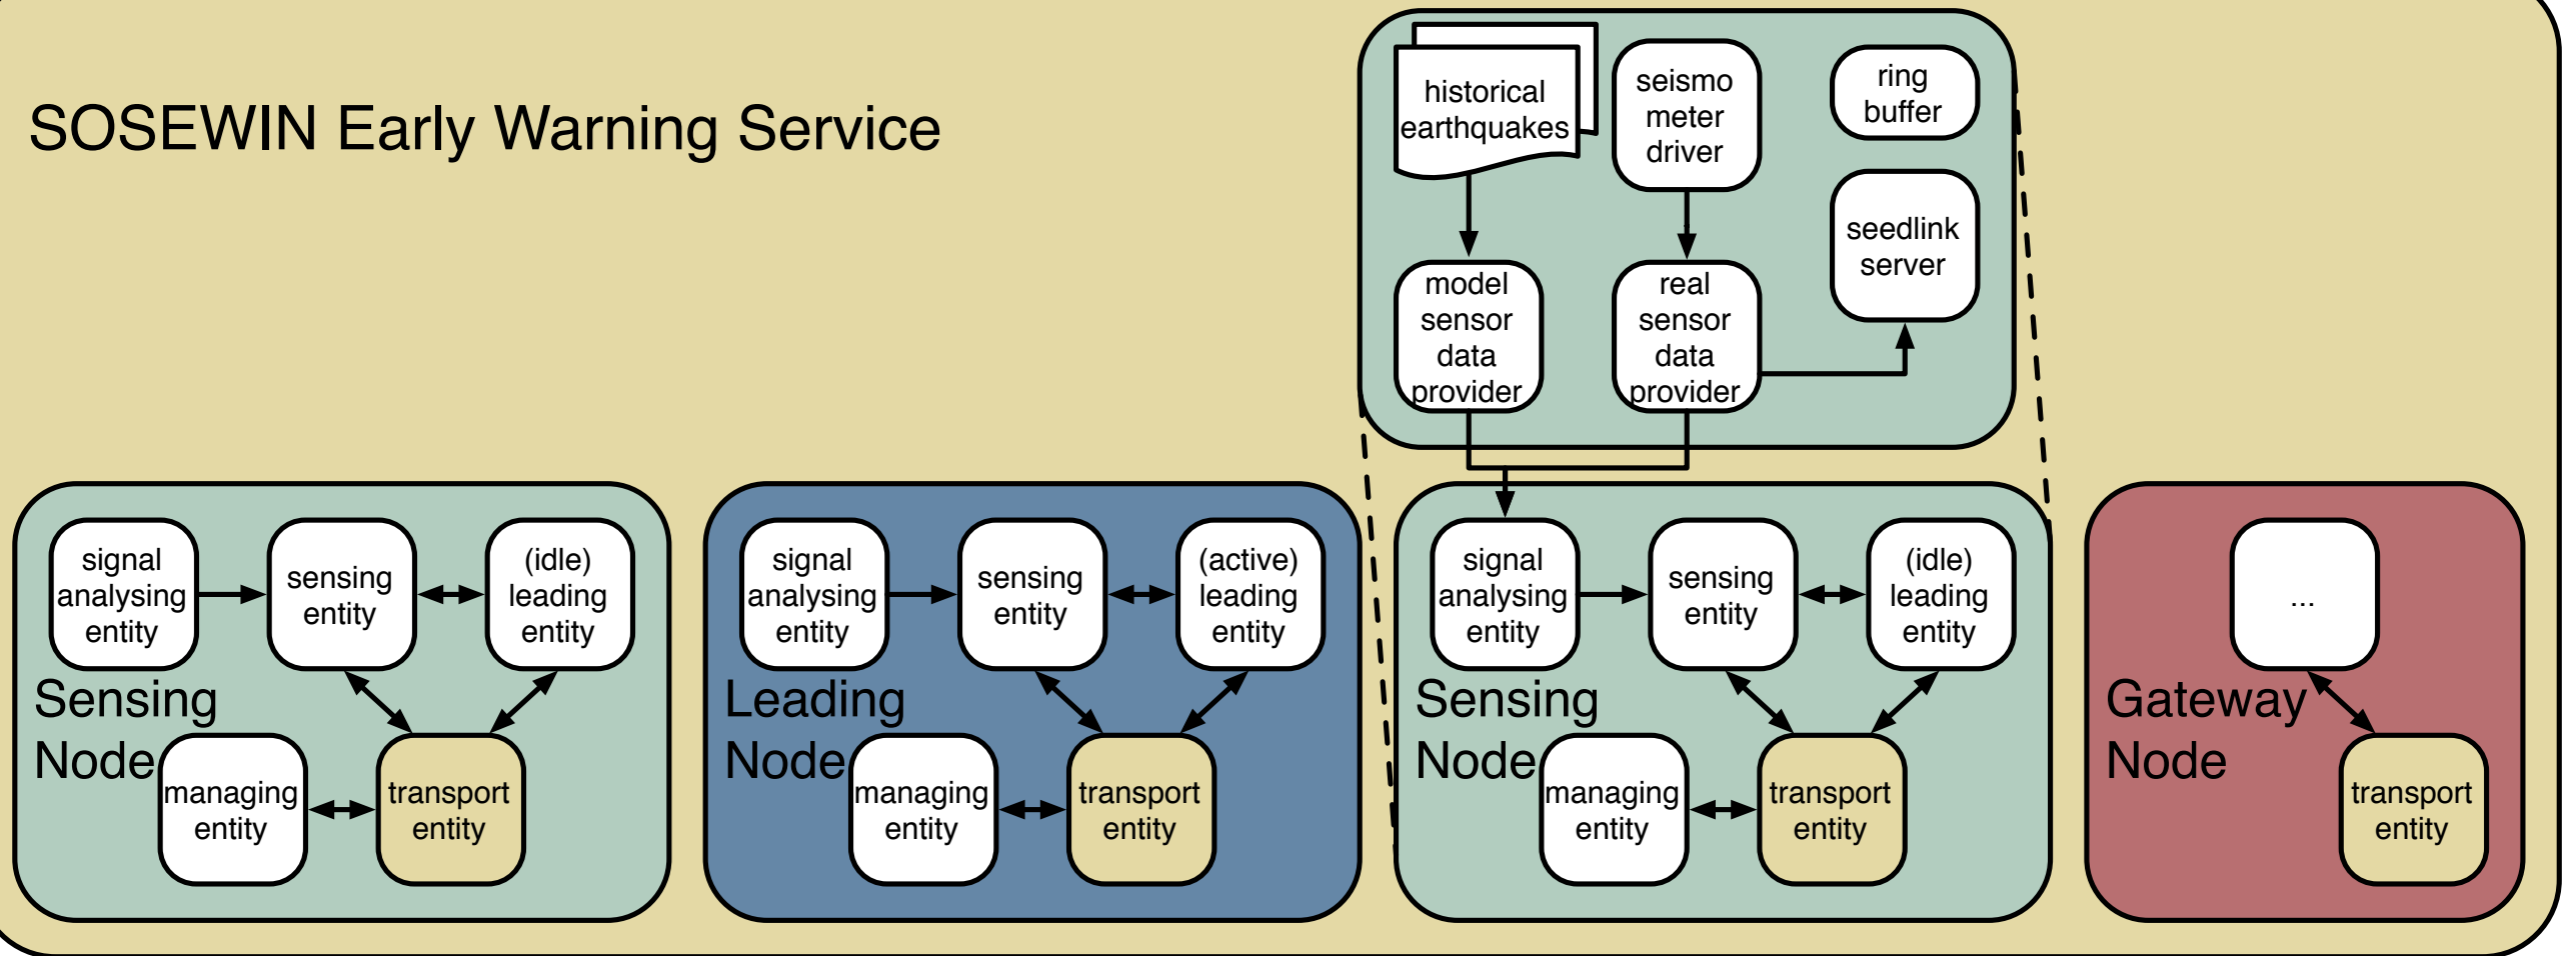

Projekt Erdbeben

Early Warning and Rapid Response

Praktikumsveranstaltung

Informationen zur Veranstaltung

- <http://www.informatik.hu-berlin.de/forschung/gebiete/sam/Lehre/projekt-erdbeben-early-warning-and-rapid-response>
- Per Mail über Goya

SOSEWIN Early Warning Service

Early Warning Service

Test Set-Ups

GAF4WSN

Wechsel zur EGU Präsentation

Fragen?