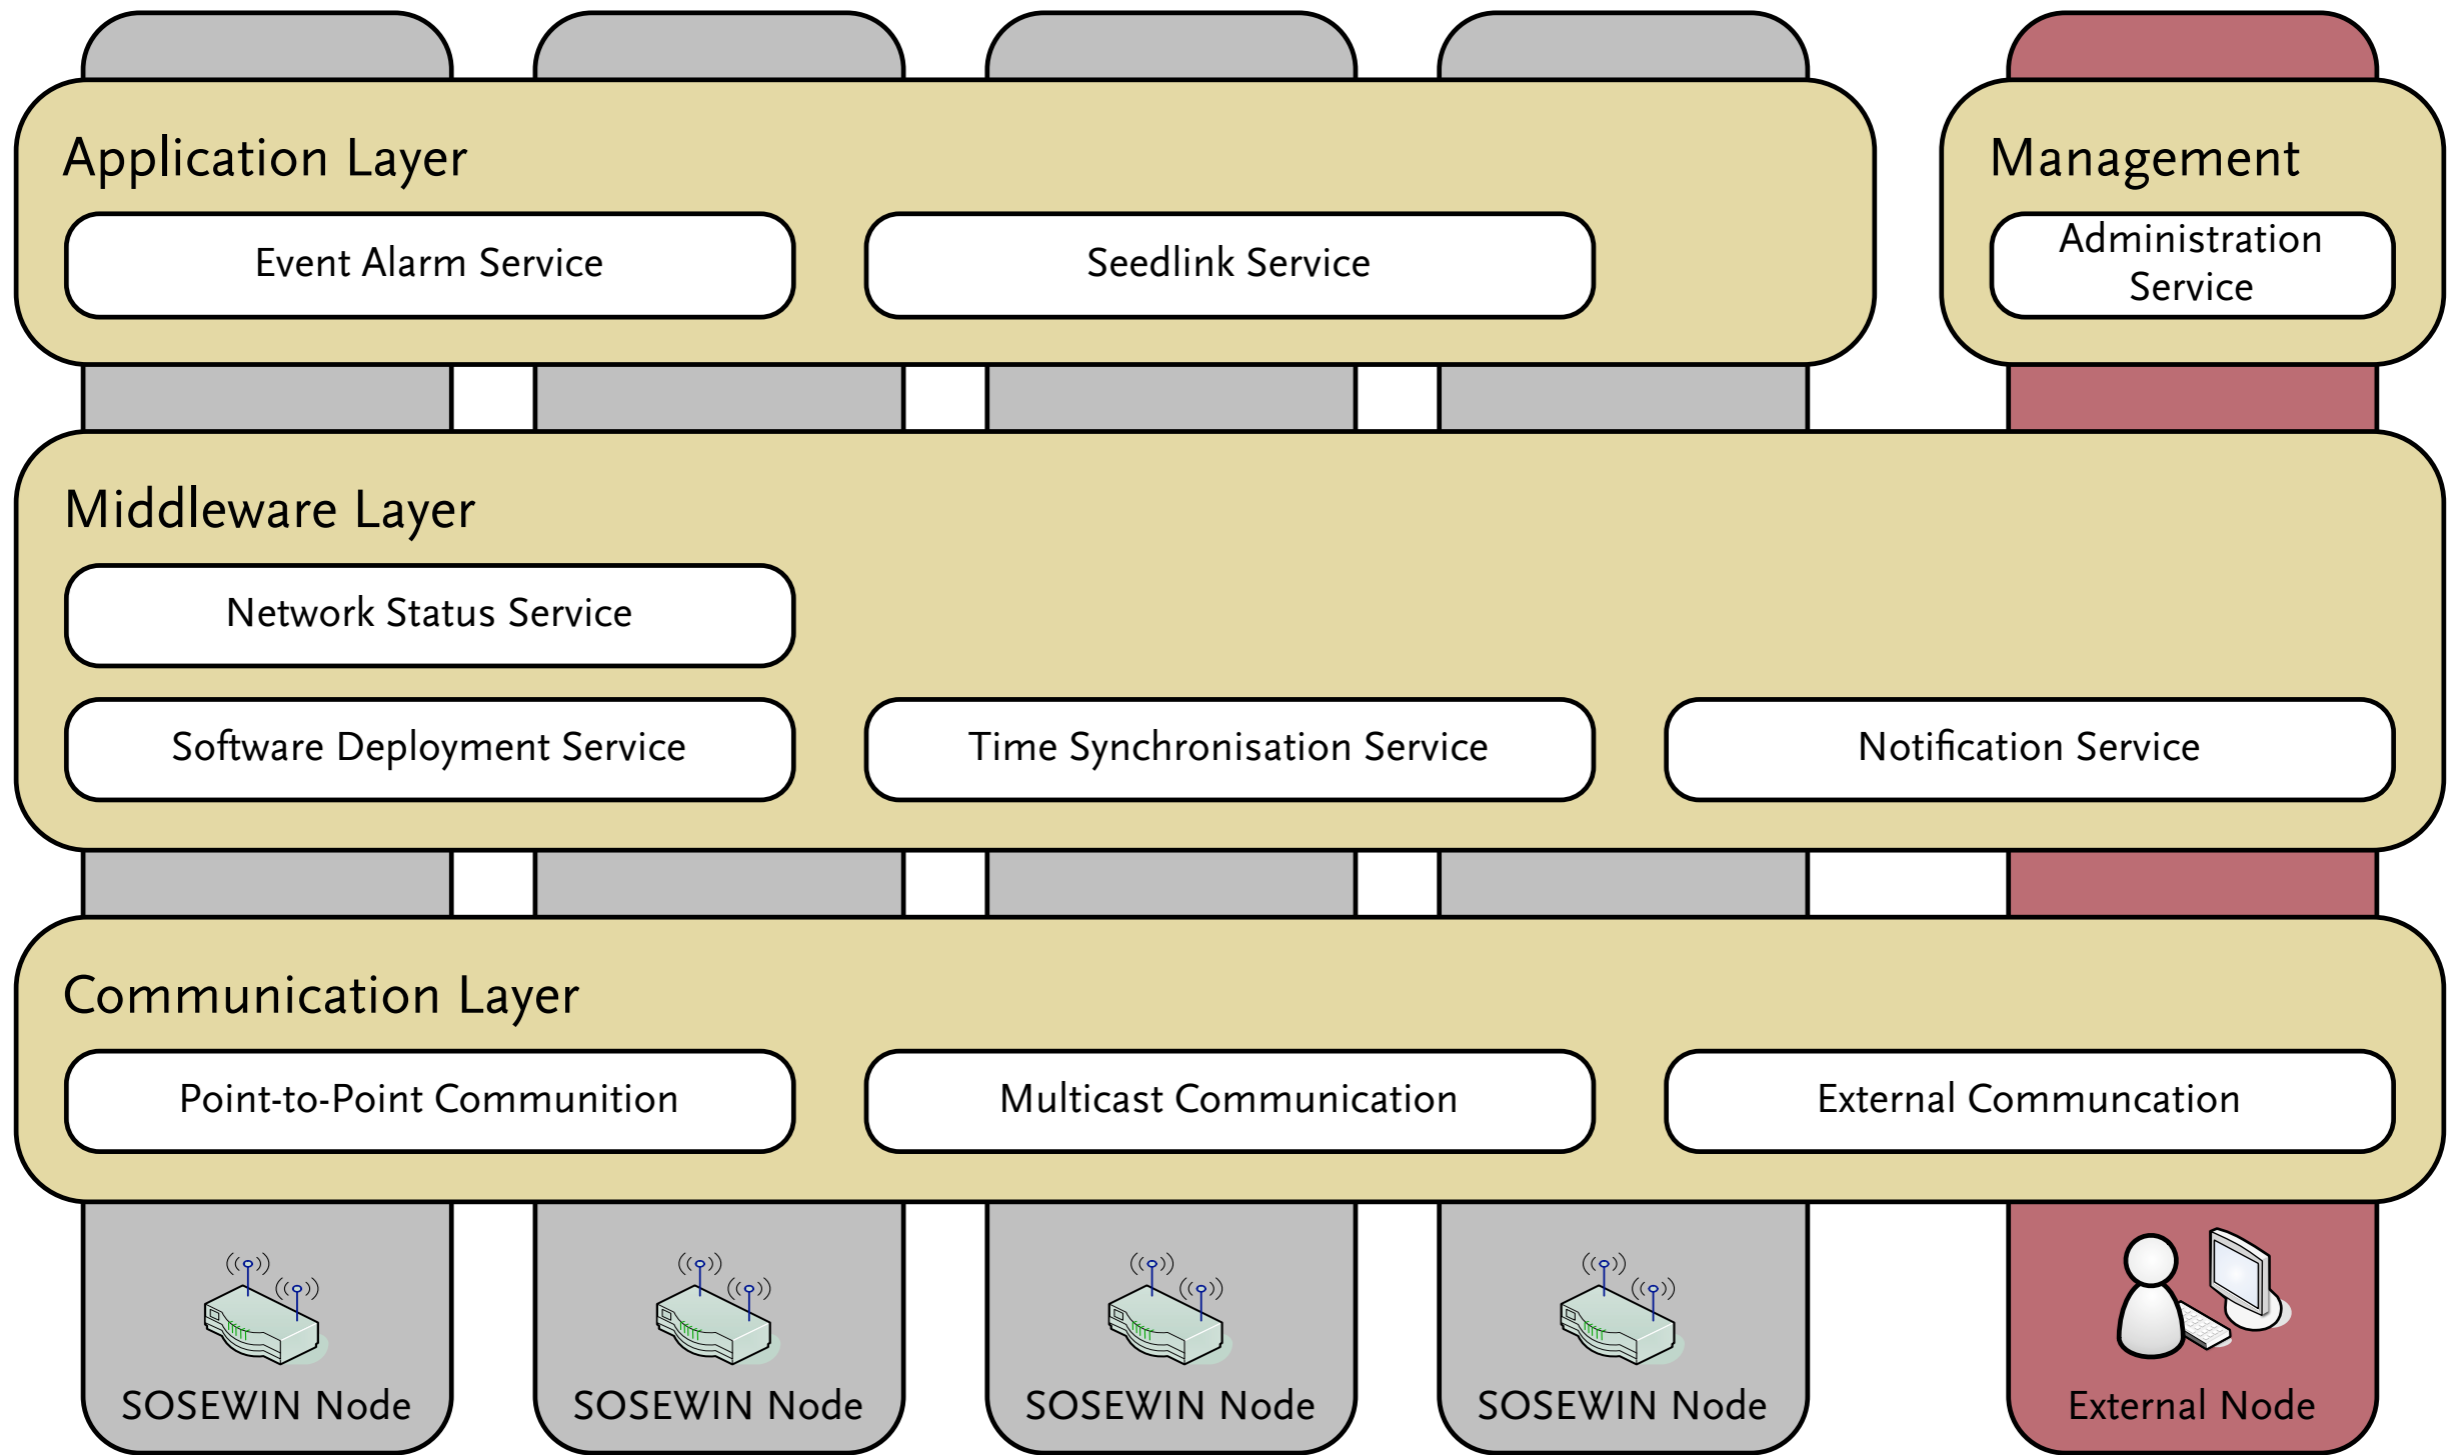

Projekt Erdbeben

Early Warning and Rapid Response

Praktikumsveranstaltung

Informationen zur Veranstaltung

- <http://www.informatik.hu-berlin.de/forschung/gebiete/sam/Lehre/projekt-erdbeben-early-warning-and-rapid-response>
- Per Mail über Goya

SOSEWIN Early Warning Service

Early Warning Service

Test Set-Ups

GAF4WSN

Wechsel zur EGU Präsentation

Fragen?